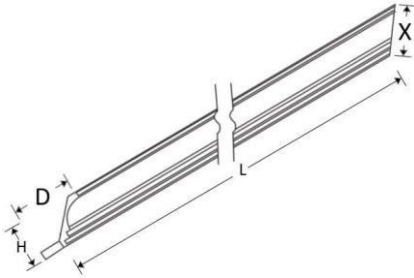

Item	Width	Height	Depth	Doors	False Drawers	Drawers
VAN48D-6	48"	34 ½"	21"	2	1	6
VAN60D-6	60"	34 ½"	21"	2	1	6

Item	Width	Height	Depth	Doors	False Drawers	Drawers
VAN60DD-3	60"	34 ½"	21"	4	2	3

Item	Width	Height	Depth	Doors	False Drawers	Drawers
VDB12	12"	34 ½"	21"	0	0	3
VDB15	15"	34 ½"	21"	0	0	3
VDB18	18"	34 ½"	21"	0	0	3

Accessories

Item	Length	Height	Depth	X
ACM2.5	96"	2 ¼"	3 ½"	2 ¾"
CCM8	96"	4 ½"	4 ½"	4"

Item	Length	Height	Depth
ANGLEMOLDING	96"	¾"	¾"

Item	Length	Height	Depth
TK8	96"	4 ½"	⅞"

Item	Width	Height	Depth
WF3 30	3"	30"	¾"
WF3 36	3"	36"	¾"
WF3 42	3"	42"	¾"
WF6 42	6"	42"	¾"
Filler 3X96	3"	96"	¾"
Filler 6X96	6"	96"	¾"

Item	Length	Height	Depth
BASEMOLDING	96"	4 ½"	¾"

Item	Length	Height	Depth
TLR8	96"	¾"	2 ¼"

Item	Width	Height	Depth
BF3	3"	34 ½"	¾"
BF6	6"	34 ½"	¾"

Item	Length	Height	Depth
SHOEMOLDING	96"	¾"	¾"

Item	Length	Height	Depth
SCRIBMOLDING	96"	¾"	¼"

Item	Width	Height	Depth
DLS 4*2*34.5	4"	34 1/2"	2"
DLS 4*4*34.5	4"	34 1/2"	4"

Item	Width	Height	Depth
WDD30	11 1/16"	29 1/2"	3/4"
WDD36	11 1/16"	35 1/2"	3/4"
WDD42	11 1/16"	41 1/2"	3/4"

Item	Width	Height	Depth
BDD24	23 3/4"	29 1/4"	3/4"