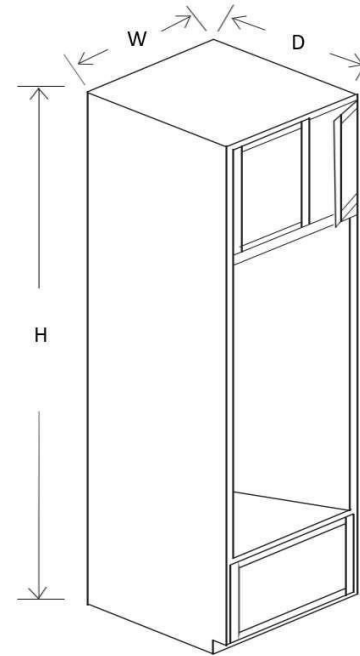

Item	Width	Height	Depth	X	Y	Z	Doors	Shelves
WMC2730	27"	30"	12"	15 1/2"	24"	18 1/4"	2	1
WMC2736	27"	36"	12"	15 1/2"	24"	18 1/4"	2	1
WMC2742	27"	42"	12"	15 1/2"	24"	18 1/4"	2	2

Item	Width	Height	Depth	X	Y	Z	Shelves
WMC3018	30"	18"	12"	15 1/2"	27"	18 1/4"	1

Item	Width	Height	Depth
WRC3018	30"	18"	12"

Item	Width	Height	Depth
GH30	30"	1 1/2"	12"

Item	Width	Height	Depth	Doors	Shelves
WEC1230	12"	30"	12"	2	2
WEC1236	12"	36"	12"	2	2
WEC1242	12"	42"	12"	2	3

Item	Width	Height	Depth	Shelves
WEOS0930	9"	30"	12"	2
WEOS0936	9"	36"	12"	2
WEOS0942	9"	42"	12"	3

Tall Cabinets

Item	Width	Height	Depth	Doors	Shelves
WP188427	18"	84"	27"	2	3
WP189027	18"	90"	27"	2	3
WP189627	18"	96"	27"	2	4

Item	Width	Height	Depth	Doors	Shelves
WP248427	24"	84"	27"	4	3
WP249027	24"	90"	27"	4	3
WP249627	24"	96"	27"	4	4

Item	Width	Height	Depth
DLS 4*2*34.5	4"	34 1/2"	2"
DLS 4*4*34.5	4"	34 1/2"	4"

Item	Width	Height	Depth
WDD30	11 1/16"	29 1/2"	3/4"
WDD36	11 1/16"	35 1/2"	3/4"
WDD42	11 1/16"	41 1/2"	3/4"

Item	Width	Height	Depth
BDD24	23 3/4"	29 1/4"	3/4"