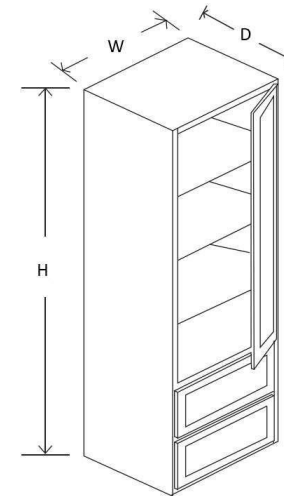

Item	Width	Height	Depth	X	Y	Z	Doors	Shelves
WMC2730	27"	30"	12"	15 1/2"	24"	18 1/4"	2	1
WMC2736	27"	36"	12"	15 1/2"	24"	18 1/4"	2	1
WMC2742	27"	42"	12"	15 1/2"	24"	18 1/4"	2	2

Item	Width	Height	Depth	X	Y	Z	Shelves
WMC3018	30"	18"	12"	15 1/2"	27"	18 1/4"	1

Item	Width	Height	Depth
WRC3018	30"	18"	12"

Item	Width	Height	Depth
GH30	30"	1 1/2"	12"

Item	Width	Height	Depth	Doors	Shelves
WEC1230	12"	30"	12"	2	2
WEC1236	12"	36"	12"	2	2
WEC1242	12"	42"	12"	2	3

Item	Width	Height	Depth	Shelves
WEOS0930	9"	30"	12"	2
WEOS0936	9"	36"	12"	2
WEOS0942	9"	42"	12"	3

Tall Cabinets

Item	Width	Height	Depth	Doors	Shelves
WP188427	18"	84"	27"	2	3
WP189027	18"	90"	27"	2	3
WP189627	18"	96"	27"	2	4

Item	Width	Height	Depth	Doors	Shelves
WP248427	24"	84"	27"	4	3
WP249027	24"	90"	27"	4	3
WP249627	24"	96"	27"	4	4

Item	Width	Height	Depth	Doors	Drawers	Shelves
OVD338427	33"	84"	27"	2	1	0
OVD339027	33"	90"	27"	2	1	0
OVD339627	33"	96"	27"	2	1	1

Item	Width	Height	Depth	Doors	Drawers	Shelves
CL156012	15"	60"	12"	1	2	3