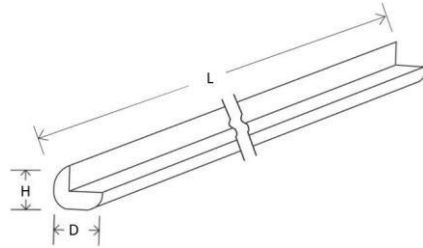

Item	Width	Height	Depth	Doors	False Drawers	Drawers
VAN48D-6	48"	34 ½"	21"	2	1	6
VAN60D-6	60"	34 ½"	21"	2	1	6

Item	Width	Height	Depth	Doors	False Drawers	Drawers
VAN60DD-3	60"	34 ½"	21"	4	2	3

Item	Width	Height	Depth	Doors	False Drawers	Drawers
VDB12	12"	34 ½"	21"	0	0	3
VDB15	15"	34 ½"	21"	0	0	3
VDB18	18"	34 ½"	21"	0	0	3

Accessories

Item	Length	Height	Depth	X
ACM2.5	96"	2 ¼"	3 ½"	2 ¾"
CCM8	96"	4 ½"	4 ½"	4"

Item	Length	Height	Depth
ANGLEMOLDING	96"	¾"	¾"

Item	Length	Height	Depth
TK8	96"	4 ½"	⅞"

Item	Width	Height	Depth
WF3 30	3"	30"	¾"
WF3 36	3"	36"	¾"
WF3 42	3"	42"	¾"
WF6 42	6"	42"	¾"
Filler 3X96	3"	96"	¾"
Filler 6X96	6"	96"	¾"

Item	Length	Height	Depth
BASEMOLDING	96"	4 ½"	¾"

Item	Length	Height	Depth
TLR8	96"	¾"	2 ¼"

Item	Width	Height	Depth
BF3	3"	34 ½"	¾"
BF6	6"	34 ½"	¾"

Item	Length	Height	Depth
SHOEMOLDING	96"	¾"	¾"

Item	Length	Height	Depth
SCRIBMOLDING	96"	¾"	¼"

Item	Width	Height	Depth
DLS 4*2*34.5	4"	34 1/2"	2"
DLS 4*4*34.5	4"	34 1/2"	4"

Item	Width	Height	Depth
WDD30	11 1/16"	29 1/2"	3/4"
WDD36	11 1/16"	35 1/2"	3/4"
WDD42	11 1/16"	41 1/2"	3/4"

Item	Width	Height	Depth
BDD24	23 3/4"	29 1/4"	3/4"