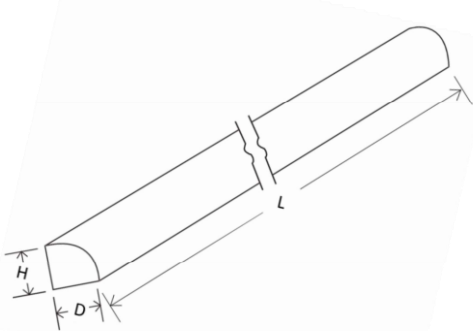

Accessories

Item	Length	Height	Depth	X
ACM2.5	96"	2 ¼"	3 ½"	2 ¾"
CCM8	96"	4 ½"	4 ½"	4"

Item	Length	Height	Depth
ANGLEMOLDING	96"	¾"	¾"

Item	Length	Height	Depth
TK8	96"	4 ½"	⅞"

Item	Width	Height	Depth
WF3 30	3"	30"	¾"
WF3 36	3"	36"	¾"
WF3 42	3"	42"	¾"
WF6 42	6"	42"	¾"
Filler 3X96	3"	96"	¾"
Filler 6X96	6"	96"	¾"

Item	Length	Height	Depth
BASEMOLDING	96"	4 ½"	¾"

Item	Length	Height	Depth
TLR8	96"	¾"	2 ¼"

Item	Width	Height	Depth
BF3	3"	34 ½"	¾"
BF6	6"	34 ½"	¾"

Item	Length	Height	Depth
SHOEMOLDING	96"	¾"	¾"

Item	Length	Height	Depth
SCRIBMOLDING	96"	¾"	¼"