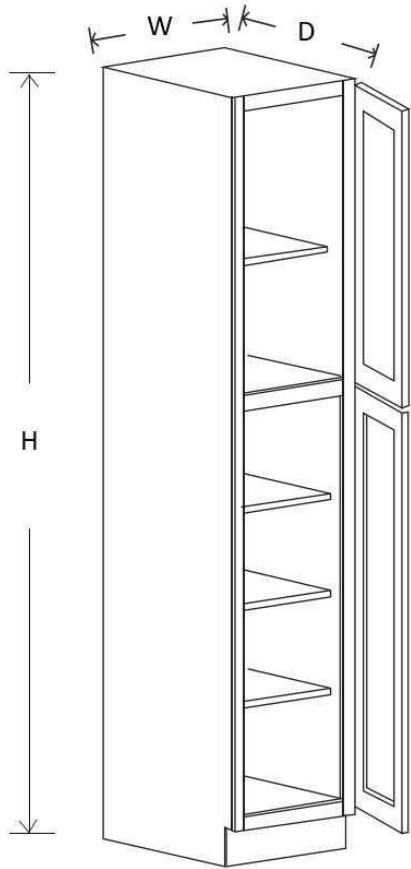

Item	Width	Height	Depth	X	Y	Z	Doors	Shelves
WMC2730	27"	30"	12"	15 1/2"	24"	18 1/4"	2	1
WMC2736	27"	36"	12"	15 1/2"	24"	18 1/4"	2	1
WMC2742	27"	42"	12"	15 1/2"	24"	18 1/4"	2	2

Item	Width	Height	Depth	X	Y	Z	Shelves
WMC3018	30"	18"	12"	15 1/2"	27"	18 1/4"	1

Item	Width	Height	Depth
WRC3018	30"	18"	12"

Item	Width	Height	Depth
GH30	30"	1 1/2"	12"

Item	Width	Height	Depth	Doors	Shelves
WEC1230	12"	30"	12"	2	2
WEC1236	12"	36"	12"	2	2
WEC1242	12"	42"	12"	2	3

Item	Width	Height	Depth	Shelves
WEOS0930	9"	30"	12"	2
WEOS0936	9"	36"	12"	2
WEOS0942	9"	42"	12"	3

Tall Cabinets

Item	Width	Height	Depth	Doors	Shelves
WP188427	18"	84"	27"	2	3
WP189027	18"	90"	27"	2	3
WP189627	18"	96"	27"	2	4

Item	Width	Height	Depth	Doors	Shelves
WP248427	24"	84"	27"	4	3
WP249027	24"	90"	27"	4	3
WP249627	24"	96"	27"	4	4

Item	Width	Height	Depth	Doors	Drawers	Shelves
OVD338427	33"	84"	27"	2	1	0
OVD339027	33"	90"	27"	2	1	0
OVD339627	33"	96"	27"	2	1	1

Item	Width	Height	Depth	Doors	Drawers	Shelves
CL156012	15"	60"	12"	1	2	3