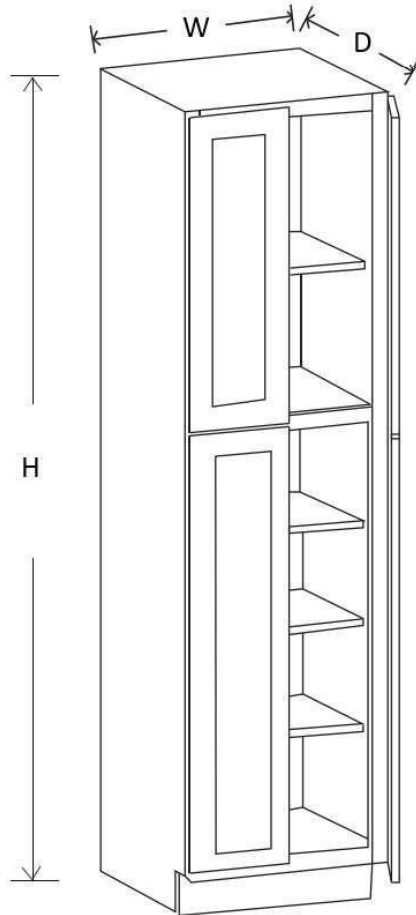

Item	Width	Height	Depth	X	Y	Z	Doors	Shelves
WMC2730	27"	30"	12"	15 1/2"	24"	18 1/4"	2	1
WMC2736	27"	36"	12"	15 1/2"	24"	18 1/4"	2	1
WMC2742	27"	42"	12"	15 1/2"	24"	18 1/4"	2	2

Item	Width	Height	Depth	X	Y	Z	Shelves
WMC3018	30"	18"	12"	15 1/2"	27"	18 1/4"	1

Item	Width	Height	Depth
WRC3018	30"	18"	12"

Item	Width	Height	Depth
GH30	30"	1 1/2"	12"

Item	Width	Height	Depth	Doors	Shelves
WEC1230	12"	30"	12"	2	2
WEC1236	12"	36"	12"	2	2
WEC1242	12"	42"	12"	2	3

Item	Width	Height	Depth	Shelves
WEOS0930	9"	30"	12"	2
WEOS0936	9"	36"	12"	2
WEOS0942	9"	42"	12"	3

Tall Cabinets

Item	Width	Height	Depth	Doors	Shelves
WP188427	18"	84"	27"	2	3
WP189027	18"	90"	27"	2	3
WP189627	18"	96"	27"	2	4

Item	Width	Height	Depth	Doors	Shelves
WP248427	24"	84"	27"	4	3
WP249027	24"	90"	27"	4	3
WP249627	24"	96"	27"	4	4

Item	Width	Height	Depth
DLS 4*2*34.5	4"	34 1/2"	2"
DLS 4*4*34.5	4"	34 1/2"	4"

Item	Width	Height	Depth
WDD30	11 1/16"	29 1/2"	3/4"
WDD36	11 1/16"	35 1/2"	3/4"
WDD42	11 1/16"	41 1/2"	3/4"

Item	Width	Height	Depth
BDD24	23 3/4"	29 1/4"	3/4"