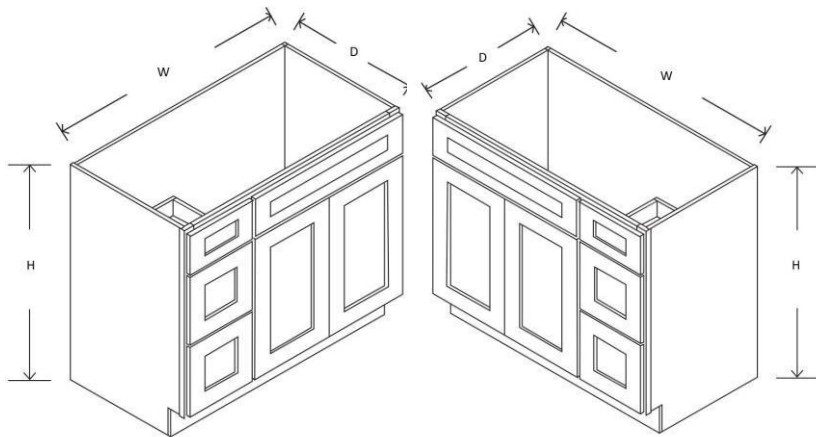

Item	Width	Height	Depth	Doors	False Drawers	Drawers
VAN36DL	36"	34 ½"	21"	2	2	2
VAN36DR	36"	34 ½"	21"	2	2	2
VAN42DL	42"	34 ½"	21"	2	2	2
VAN42DR	42"	34 ½"	21"	2	2	2