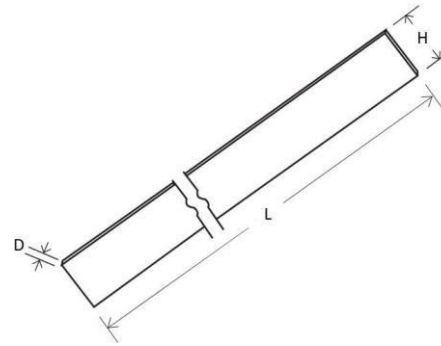

Item	Width	Height	Depth	Doors	False Drawers	Drawers
VAN48D-6	48"	34 ½"	21"	2	1	6
VAN60D-6	60"	34 ½"	21"	2	1	6

Item	Width	Height	Depth	Doors	False Drawers	Drawers
VAN60DD-3	60"	34 ½"	21"	4	2	3

Item	Width	Height	Depth	Doors	False Drawers	Drawers
VDB12	12"	34 ½"	21"	0	0	3
VDB15	15"	34 ½"	21"	0	0	3
VDB18	18"	34 ½"	21"	0	0	3

Accessories

Item	Length	Height	Depth	X
ACM2.5	96"	2 ¼"	3 ½"	2 ¾"
CCM8	96"	4 ½"	4 ½"	4"

Item	Length	Height	Depth
ANGLEMOLDING	96"	¾"	¾"

Item	Length	Height	Depth
TK8	96"	4 ½"	⅞"

Item	Width	Height	Depth
WF3 30	3"	30"	¾"
WF3 36	3"	36"	¾"
WF3 42	3"	42"	¾"
WF6 42	6"	42"	¾"
Filler 3X96	3"	96"	¾"
Filler 6X96	6"	96"	¾"

Item	Length	Height	Depth
BASEMOLDING	96"	4 ½"	¾"

Item	Length	Height	Depth
TLR8	96"	¾"	2 ¼"

Item	Width	Height	Depth
BF3	3"	34 ½"	¾"
BF6	6"	34 ½"	¾"

Item	Length	Height	Depth
SHOEMOLDING	96"	¾"	¾"

Item	Length	Height	Depth
SCRIBMOLDING	96"	¾"	¼"

Item	Width	Height	Depth
DLS 4*2*34.5	4"	34 1/2"	2"
DLS 4*4*34.5	4"	34 1/2"	4"

Item	Width	Height	Depth
WDD30	11 1/16"	29 1/2"	3/4"
WDD36	11 1/16"	35 1/2"	3/4"
WDD42	11 1/16"	41 1/2"	3/4"

Item	Width	Height	Depth
BDD24	23 3/4"	29 1/4"	3/4"